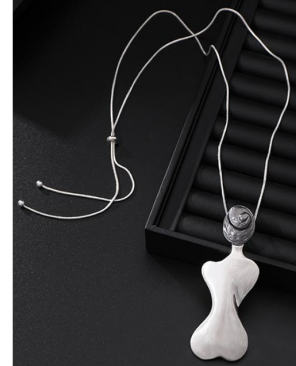

Long Necklace Catalogue

Weight: 29g
Material: Alloy

GLITTA

格利达国际有限公司

GLITTA INTERNATIONAL CO.LTD

www.glittainternational.com

GLITTA

PuJiang Head Company • 浦江