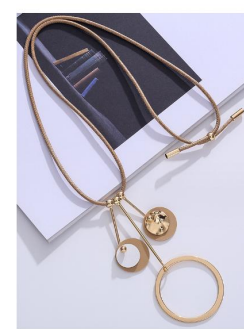

Long Necklace Catalogue

Weight: 29g
Material: Alloy

GLITTA

格利达国际有限公司

GLITTA INTERNATIONAL CO.LTD

www.glittainternational.com

GLITTA

PuJiang Head Company • 浦江