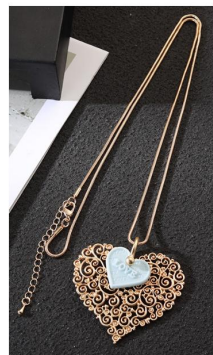

Long Necklace Catalogue

Weight: 29g
Material: Alloy

GLITTA

格利达国际有限公司

GLITTA INTERNATIONAL CO.LTD

www.glittainternational.com

GLITTA

PuJiang Head Company • 浦江