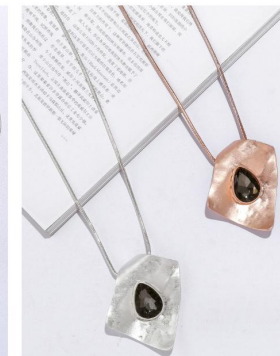

Long Necklace Catalogue

Weight: 29g
Material: Alloy

GLITTA

格利达国际有限公司

GLITTA INTERNATIONAL CO.LTD

www.glittainternational.com

GLITTA

PuJiang Head Company • 浦江