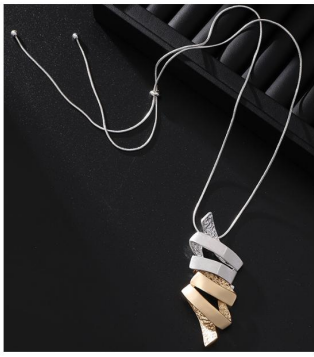

Long Necklace Catalogue

Weight: 29g
Material: Alloy

GLITTA

格利达国际有限公司

GLITTA INTERNATIONAL CO.LTD

www.glittainternational.com

GLITTA

PuJiang Head Company • 浦江