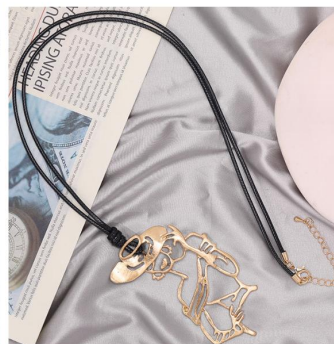

Long Necklace Catalogue

Weight: 29g
Material: Alloy

GLITTA

格利达国际有限公司

GLITTA INTERNATIONAL CO.LTD

www.glittainternational.com

GLITTA

PuJiang Head Company • 浦江